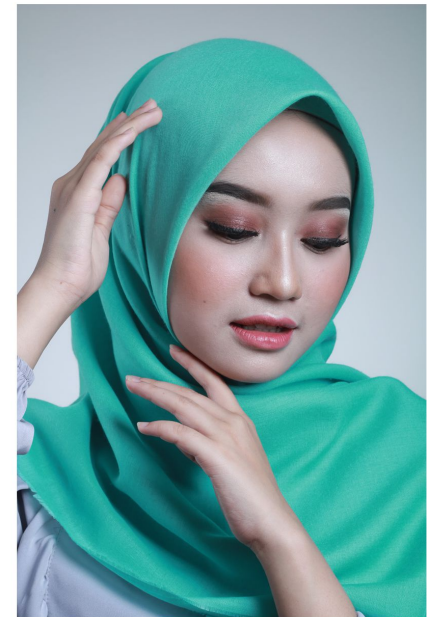

anSania
SAUDIA
Combo A

Kubus

Khaky

Navy

Biru PAN

Kopi

Hitam

Hijau Toska